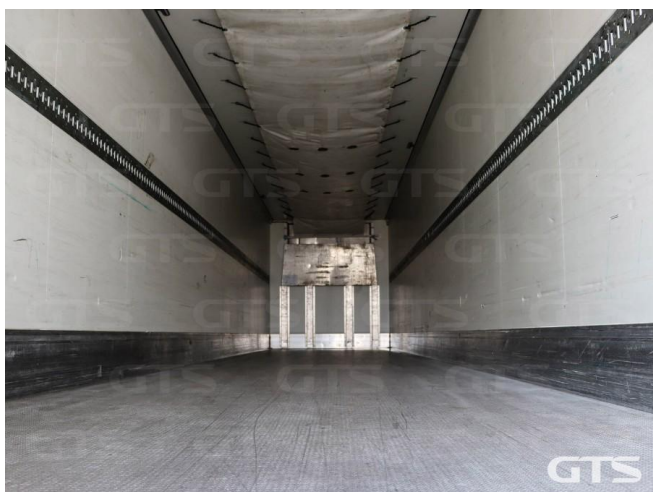

## Основные характеристики

Склад: Санкт-Петербург	Количество осей: 3
Марка осей: Krone	Тормоза: Дисковые
Задний портал: Ворота	Держатель для двух запасных колес
Паллетный ящик	Установка: Thermo King
Инструментальный ящик	Модель ХОУ: 300
Без пробега по РФ	Обмен техники по схеме trade-in
Моточасов: 7392	ABS